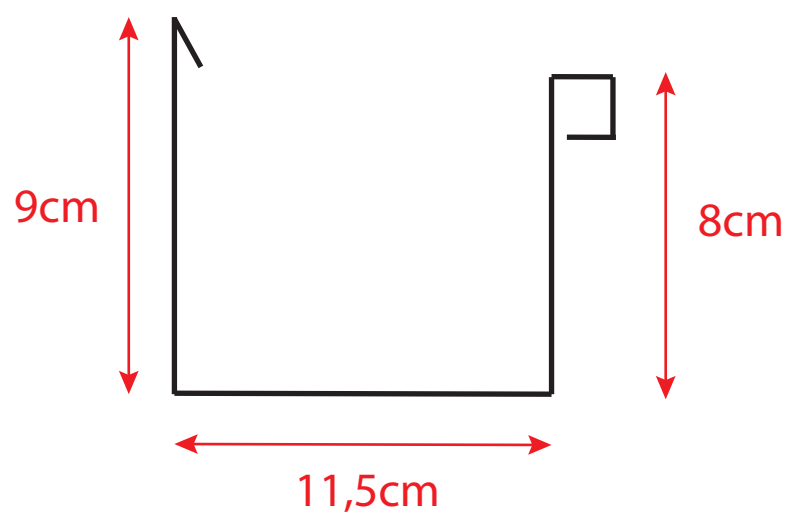

# Rozměry hranatých žlabů (lze upravit dle přání)

Žlab s dolní návalkou RŠ 25

Žlab s horní návalkou RŠ 31,2  
(lakované svitky)

Žlab s dolní návalkou RŠ 33

Žlab s dolní návalkou RŠ 40