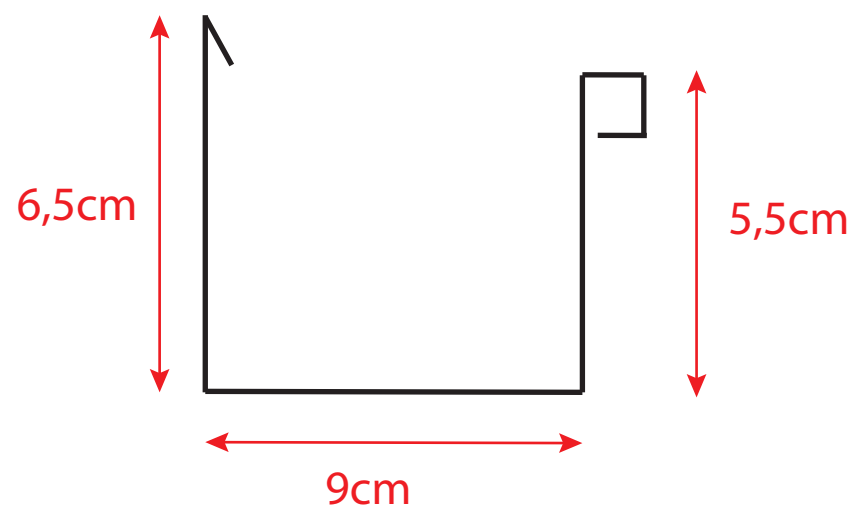

# Rozměry hranatých žlabů (lze upravit dle přání)

Žlab s dolní návalkou RŠ 25

Žlab s horní návalkou RŠ 31,2  
(lakované svitky)

Žlab s dolní návalkou RŠ 33

Žlab s dolní návalkou RŠ 40