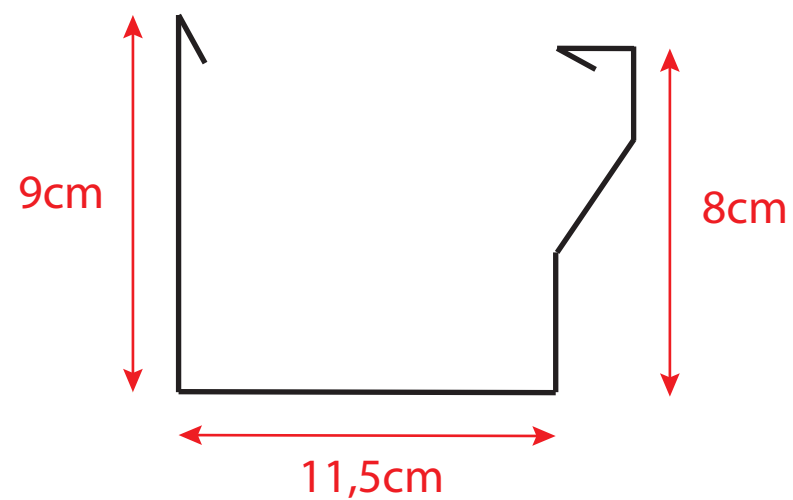

# Rozměry hranatých žlabů (lze upravit dle přání)

Žlab s dolní návalkou RŠ 25

Žlab s horní návalkou RŠ 31,2  
(lakované svitky)

Žlab s dolní návalkou RŠ 33

Žlab s dolní návalkou RŠ 40